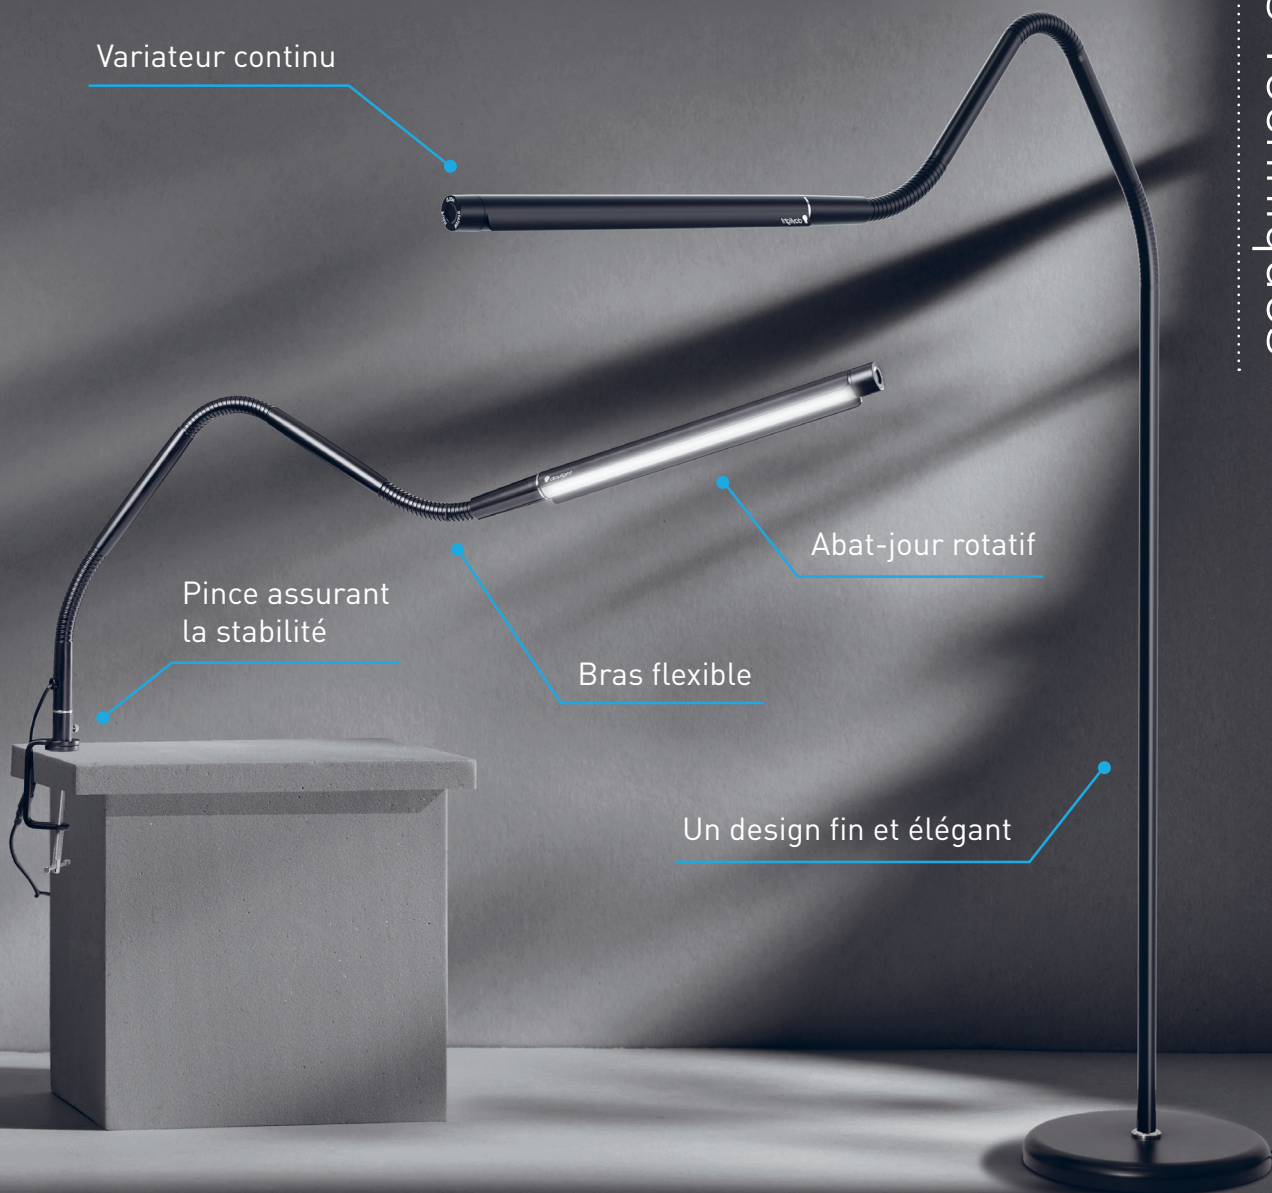

Electra™

LAMPE DE TABLE et SUR PIED

E35221 & E35231

Signalétiques Techniques

Variateur continu

Pince assurant la stabilité

Bras flexible

Abat-jour rotatif

Un design fin et élégant

Base solide et robuste

95+ IRC

LED Daylight de 6.000K et IRC de 95+ pour voir les couleurs avec précision de jour comme de nuit

3 TEMPÉRATURES DE COULEUR

3 températures de couleur au choix: lumière du jour de 6.000K, lumière froide de 4.000K ou lumière chaude de 2.700K

GRANDE FLEXIBILITÉ

Articulations flexibles pour un positionnement ajustable et sans effort précis ainsi que pour des mouvements fluides

GRANDE DIFFUSION DE LA LUMIÈRE

Conception à abat-jour long
offrant un excellent éclairage sur
toutes les surfaces

INTENSITÉ LUMINEUSE ENTIÈREMENT RÉGLABLE

Large distribution de la lumière et
luminosité facilement ajustable
à l'aide d'un variateur continu tactile

UN DESIGN FIN ET ÉLÉGANT

Son design élancé et minimaliste crée
un style moderne, ce qui en fait
un ajout élégant dans n'importe
quel espace